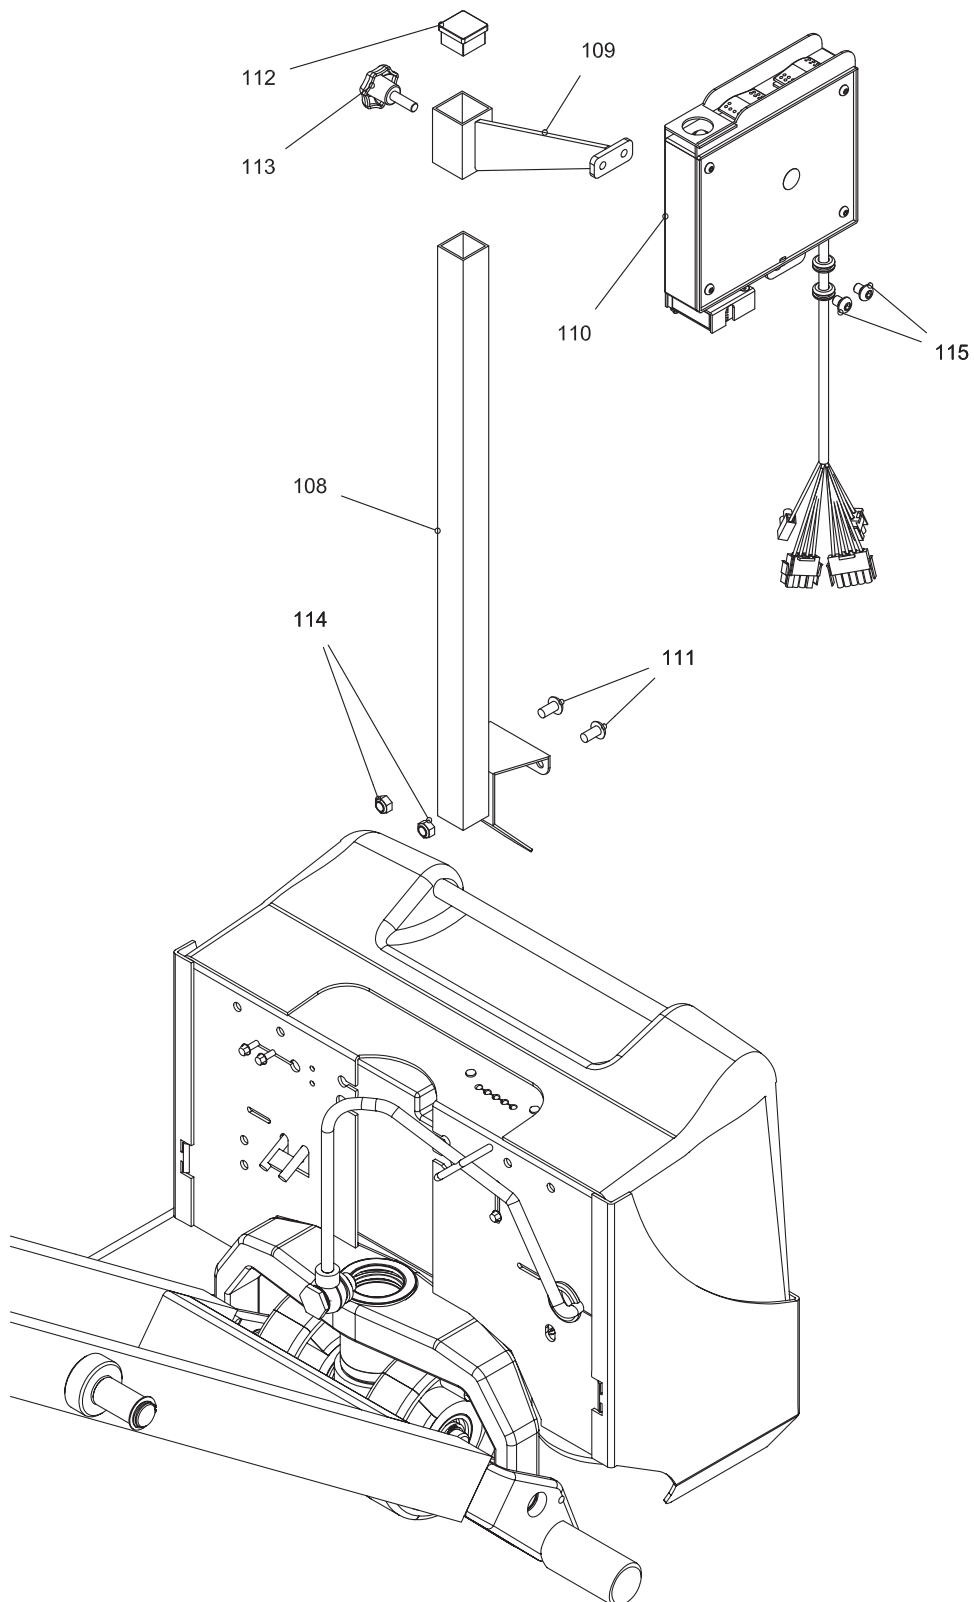

EHL 1004

Level control

Spare Parts List		EHL	Level control	19-05-05	
Pos.	Part no.	Benævnelse	Description	Benennung	Pcs.
108	425231	Rør kpl.	Pipe cpl.	Rohr Kpl.	1
109	425241	Styreboksholder (pos) kpl. 480	Holder level contr.box cpl 480	Halter Steuerkasten Kpl. 480	1
	425236	Styreboksholder (pos) kpl. 540	Holder level control, cpl. 540	Halter Steuerkasten Kpl. 540	
	425242	Styreboksholder (pos) kpl 680	Level control box cpl 680	Halter Steuerkasten Kpl. 680	
110	170211	Styreboks kpl.	Control box cpl.	Steuerkasten Kpl.	1
111	919816	Skrue	Screw	Schraube	2
112	993030	Dupsko	Plastic cover	Plastikdeckel	1
113	995001	Stjernegreb til pos.udstyr	Screw f. level control	Sternschraube f. Pos.-Kontr.	1
114	921080	Sikringsmøtrik	Lock nut	Gegenmutter	2
115	919811	Skrue	Screw	Schraube	2