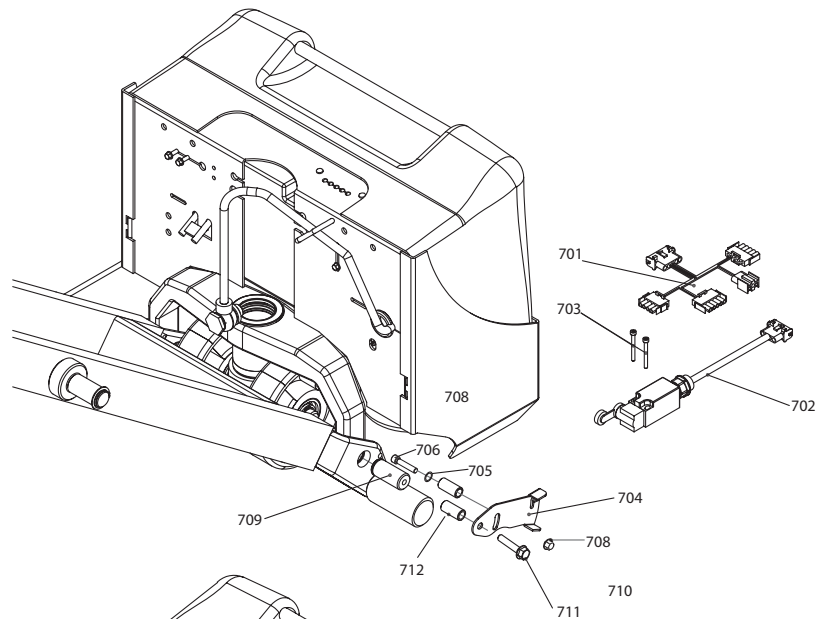

EHL 1004

Topstop

480

520, 680

Spare Parts List		EHL	Topstop	10-07-07	
Pos.	Part no.	Benævnelse	Description	Benennung	Pcs.
701	140369	Adapter f/top + pos.+fjernb.	Adaptor	Adapter	1
	140370	Adapter f/top.+fjernb.	Adaptor	Adapter	1
702	170404	Stopswitch m/ledning+stik	Stop switch w/cable+plug	Stopschalter m/Kabel+Stecker	1
703	912430	Skrue	Screw	Schraube	2
704	425413	Aftasteplade f/switch	Switch plate	Abtasterplatte f/Schalter	1
	425438	Aftasteplade f/switch "680"	Switch plate "680"	Abtasterplatte Schalter "680"	1
	425452	Aftaster topstop 540x1520+2000	Switch/top stop 540x1520+2000	Abtaster/Topstop 540x1520+2000	1
	425453	Aftast bundstop 540x1520+2000	Switch/bott stop 540x1520+2000	Abtast/Bodenstop 540x1520+2000	1
	425454	Aftaster topstop 680x1520+2000	Switch/top stop 680x1520+2000	Abtaster/Topstop 680x1520+2000	1
	425455	Aftast bundstop 680x1520+2000	Switch/bott stop 680x1520+2000	Abtast/Bodenstop 680x1520+2000	1
705	924061	Skive	Washer	Scheibe	1
706	912655	Skrue	Screw	Schraube	1
707	916820	Skrue	Screw	Schraube	1
708	921060	Sikringsmøtrik	Lock nut	Gegenmutter	1
709	425430	Aksel	Axle	Achse	1
710	915670	Skrue	Screw	Schraube	1
711	915840	Skrue	Screw	Schraube	1
712	425435	Afstandsør fjernbetjening	Spacer pipe remote control	Abstandsrohr Fernbedienung	2