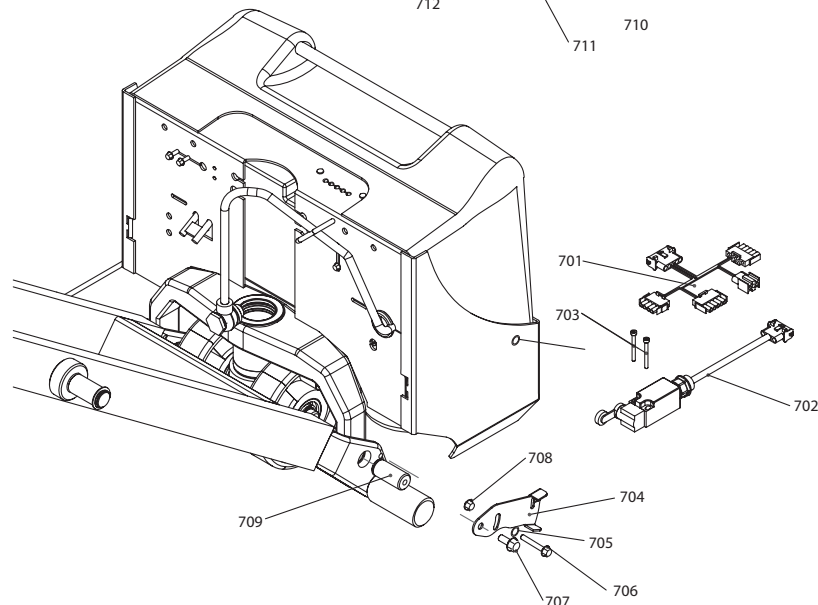

EHL 1004

Topstop

480

520, 680

Spare Parts List		EHL	Topstop	10-07-07	
Pos.	Part no.	Benævnelse	Description	Benennung	Pcs.
701	140369	Adapter f/top + pos.+fjernb.	Adaptor	Adapter	1
	140370	Adapter f/top.+fjernb.	Adaptor	Adapter	1
702	170404	Stopswitch m/ledning+stik	Stop switch w/cable+plug	Stopschalter m/Kabel+Stecker	1
703	912430	Skrue	Screw	Schraube	2
704	425413	Aftasteplade f/switch	Switch plate	Abtasterplatte f/Schalter	1
	425438	Aftasteplade f/switch "680"	Switch plate "680"	Abtasterplatte Schalter "680"	1
	425452	Aftaster topstop 540x1520+2000	Switch/top stop 540x1520+2000	Abtaster/Topstop 540x1520+2000	1
	425453	Aftast bundstop 540x1520+2000	Switch/bott stop 540x1520+2000	Abtast/Bodenstop 540x1520+2000	1
	425454	Aftaster topstop 680x1520+2000	Switch/top stop 680x1520+2000	Abtaster/Topstop 680x1520+2000	1
	425455	Aftast bundstop 680x1520+2000	Switch/bott stop 680x1520+2000	Abtast/Bodenstop 680x1520+2000	1
705	924061	Skive	Washer	Scheibe	1
706	912655	Skrue	Screw	Schraube	1
707	916820	Skrue	Screw	Schraube	1
708	921060	Sikringsmøtrik	Lock nut	Gegenmutter	1
709	425430	Aksel	Axle	Achse	1
710	915670	Skrue	Screw	Schraube	1
711	915840	Skrue	Screw	Schraube	1
712	425435	Afstandsør fjernbetjening	Spacer pipe remote control	Abstandsrohr Fernbedienung	2