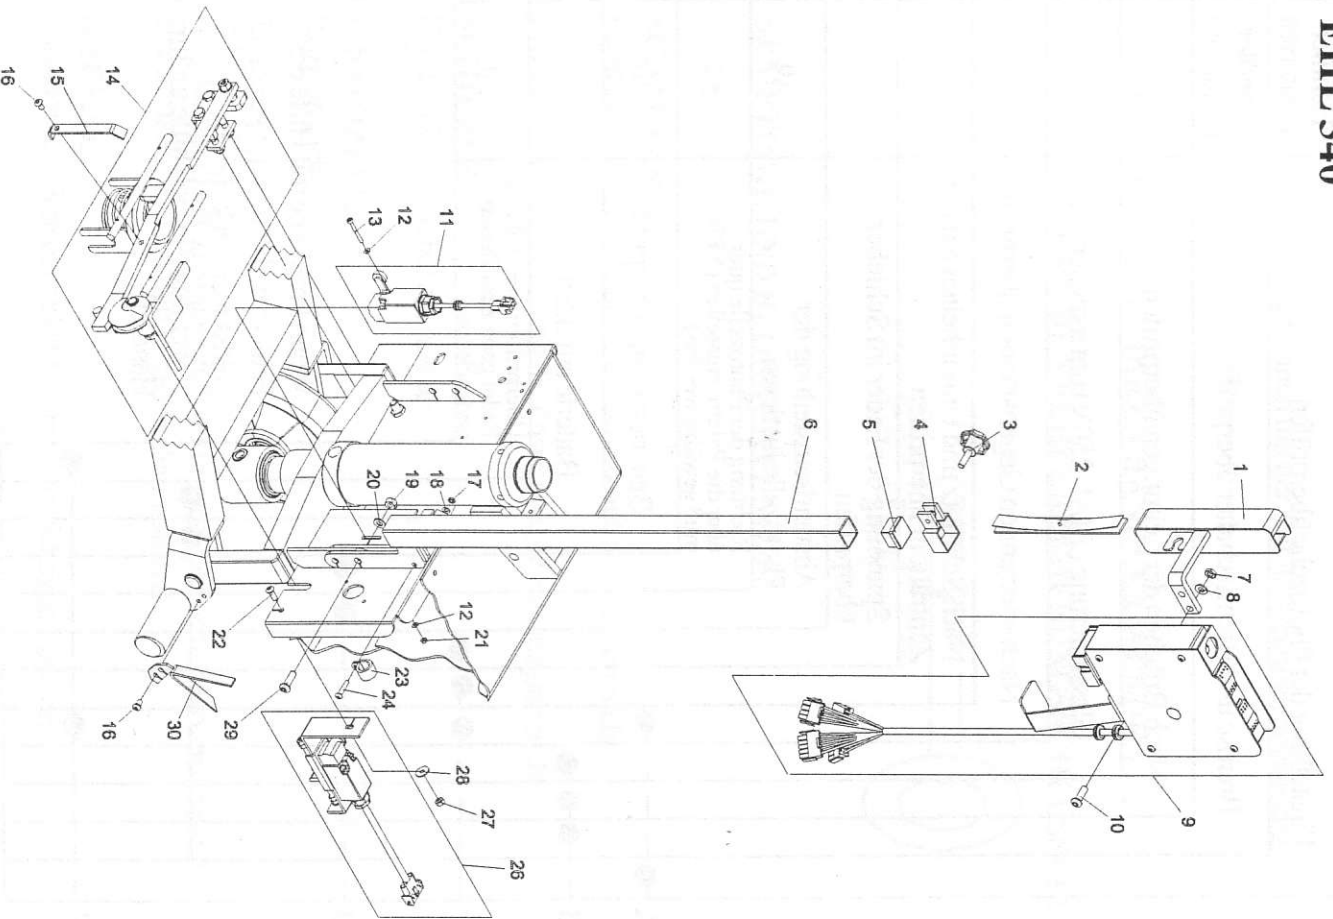

# Level control EHL 540

Spare Parts List		Level control		15.05.2001		
Pos.	Part no.	Bemærkelse	Description	Bemærning	Désignation	Pcs.
1	403606	Gjældkasse	Shle	Gjældkassen		1
2	403599	Båndfjeder m/skilplade	Band spring w/wearing plate	Båndfjeder m/Verskæleplade		1
3	995001	Spjæmegrub	Screw F level control	Spjæmskrubne		1
4	403612	Højdesløj	Height stop device	Højdesløj		1
5	993030	Dugsko	Plastic cover	Plastikdæksel	Endbolt tampon	1
6	403600	Centraltor kpl.	Centre tube	Zentralrohr kpl.		1
7	921080	Skruingsmøtrik	Lock nut	Gegnemutter	Ecrrou de verrouillage	2
8	924080	Skive	Washer	Scheibe	Rondelle	2
9	170208	Styreboks kpl.	Control box cpl.	Styrekastens kpl.		1
10	919825	Skene	Screw	Skrubne	Vis	2
11	170202	Bremseswitch kpl.	Brake switch	Bremseswitcher		1
12	924040	Skive	Washer	Scheibe	Rondelle	4
13	912435	Skene	Screw	Skrubne	Vis	2
14	170037	Bremse kpl. 540	Brake cpl. 540	Freisælbrremse kpl. 540	Frein compl. 540	1
15	403637	Aktivator	Activation device	Betjættingsvordrilling		1
16	919610	Skene	Screw	Skrubne	Vis	3
17	921050	Skruingsmøtrik	Lock nut	Gegnemutter	Ecrrou de verrouillage	1
18	924050	Skive	Washer	Scheibe	Rondelle	1
19	921080	Skruingsmøtrik	Lock nut	Gegnemutter	Ecrrou de verrouillage	2
20	924080	Skive	Washer	Scheibe	Rondelle	2
21	921040	Skruingsmøtrik	Lock nut	Gegnemutter	Ecrrou de verrouillage	2
22	919616	Skene	Screw	Skrubne	Vis	1
23	980208	Rørbojle m/gummi	Pipe strap w/rubber	Rørhøjgel m/Gummi	Echier de tube	1
24	919525	Skene	Screw	Skrubne	Vis	1
26	170207	Switchkonsol kpl.	Switch bracket	Schalterkonsol kpl.		1
27	921050	Skruingsmøtrik	Lock nut	Gegnemutter	Ecrrou de verrouillage	1
28	924062	Skive	Washer	Scheibe	Rondelle	1
29	919825	Skene	Screw	Skrubne	Vis	2
30	403603	Aktiveringsarm	Activation arm	Betjættingsarm		1
31	403772	Absandror	Spacer pipe	Absandror	Tûbe entretoise	2
32	915880	Skene	Screw	Skrubne	Vis	2
33	921060	Skruingsmøtrik	Lock nut	Gegnemutter	Ecrrou de verrouillage	2
34	403672	Forlænger for 680	Extension for 680	Verlængerting for 680		1
35	919610	Skene	Screw	Skrubne	Vis	2
36	403610-1	Absandror for 480	Spacer pipe, 480	Absandror, 480	Tûbe entretoise, 480	2
36	403610-2	Absandror for 520	Spacer pipe, 520	Absandror, 520	Tûbe entretoise, 520	2
37	917621	Skene ved 520	Screw, 520	Skrubne, 520	Vis, 520	2
37	917640	Skene ved 480	Screw, 480	Skrubne, 480	Vis, 480	2