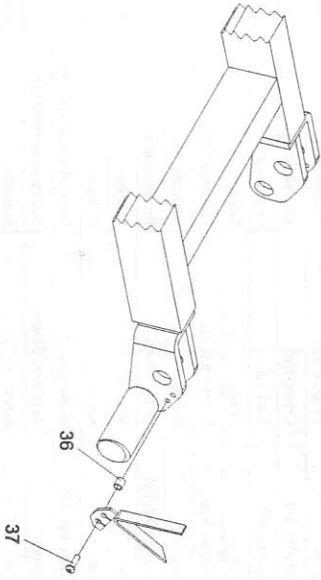

Level control EHL 480 + 520