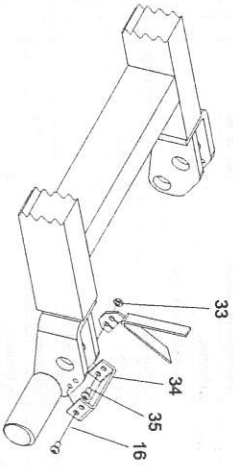

Level control EHL 680

Spare Parts List			Level control			15.05.2001	
Pos.	Part no.	Benevnelse	Description	Betegnelse	Désignation	Pcs.	
1	403606	Gjeldkasse	Slide	Gjeldkassen		1	
2	403599	Båndfjeder m/skiveplade	Band spring w/wearing plate	Båndfjeder m/Verskiveplade		1	
3	995001	Stjernegreb	Screw f level control	Stjerneskruve		1	
4	403612	Højdestop	Height stop device	Højdestopp		1	
5	993030	Dupsko	Plastic cover	Plastikdæksel		1	
6	403600	Centrarør kpl.	Centre tube	Zentrarør kpl.		1	
7	921080	Skruingsmøtrik	Lock nut	Gegegnutmutter	Ecrrou de verrouillage	2	
8	924080	Skive	Washer	Scheibe	Rondelle	2	
9	170208	Styrehoboks kpl.	Control box cpl.	Styrekastens kpl.		1	
10	919825	Skruer	Screw	Skrubne	Vs	2	
11	170202	Bremsestitch kpl.	Brake switch	Bremsestalter		1	
12	924040	Skive	Washer	Scheibe	Rondelle	4	
13	912435	Skruer	Screw	Skrubne	Vs	2	
14	170037	Bremse kpl. 540	Brake cpl. 540	Freistiebremse kpl. 540	Frein compl. 540	1	
15	403637	Aktuator	Activation device	Beftigelsesvordrilling		1	
16	919610	Skruer	Screw	Skrubne	Vs	3	
17	921050	Skruingsmøtrik	Lock nut	Gegegnutmutter	Ecrrou de verrouillage	1	
18	924050	Skive	Washer	Scheibe	Rondelle	1	
19	921080	Skruingsmøtrik	Lock nut	Gegegnutmutter	Ecrrou de verrouillage	2	
20	924080	Skive	Washer	Scheibe	Rondelle	2	
21	921040	Skruingsmøtrik	Lock nut	Gegegnutmutter	Ecrrou de verrouillage	2	
22	919616	Skruer	Screw	Skrubne	Vs	1	
23	980208	Rørhøjle m/gummi	Pipe strap w/rubber	Rørhøjle m/Gummi	Etrier de tube	1	
24	919525	Skruer	Screw	Skrubne	Vs	1	
26	170207	Switchikonsole kpl.	Switch bracket	Schalterkonsole kpl.		1	
27	921050	Skruingsmøtrik	Lock nut	Gegegnutmutter	Ecrrou de verrouillage	1	
28	924062	Skive	Washer	Scheibe	Rondelle	1	
29	919825	Skruer	Screw	Skrubne	Vs	2	
30	403603	Aktiveringssum	Activation arm	Deftigingssum		1	
31	403772	Absandror	Spacer pipe	Absandror	Tube entretoise	2	
32	915880	Skruer	Screw	Skrubne	Vs	2	
33	921060	Skruingsmøtrik	Lock nut	Gegegnutmutter	Ecrrou de verrouillage	2	
34	403672	Forlænger for 680	Extension for 680	Verlænger for 680		1	
35	919610	Skruer	Screw	Skrubne	Vs	2	
36	403610-1 403610-2	Absandror for 480 Absandror for 520	Spacer pipe, 480 Spacer pipe, 520	Absandror, 480 Absandror, 520	Tube entretoise, 480 Tube entretoise, 520	2	
37	917621 917640	Skruer ved 520 Skruer ved 480	Screw, 520 Screw, 480	Skrubne, 520 Skrubne, 480	Vs, 520 Vs, 480	2