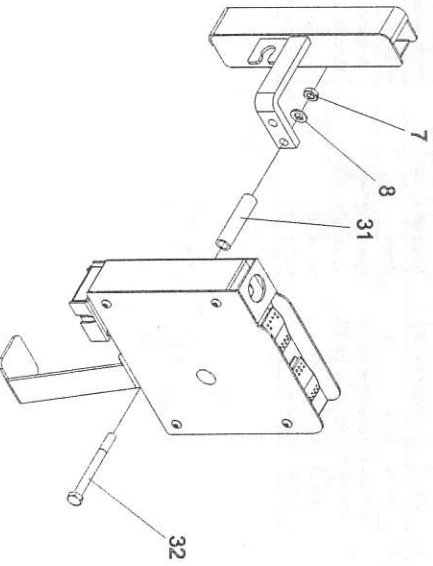

Level control EHL 680

Spare Parts List			Level control			15.05.2001	
Pos.	Part no.	Benevnelse	Description	Betegnelse	Désignation	Pcs.	
1	403606	Gjeldkasse	Slide	Gjeldkassen		1	
2	403599	Båndfjeder m/skiveplade	Band spring w/wearing plate	Båndfjeder m/Verskiveplade		1	
3	995001	Stjernegreb	Screw f level control	Stjerneskruve		1	
4	403612	Højdestop	Height stop device	Højdestopp		1	
5	993030	Dupsko	Plastic cover	Plastikdæksel		1	
6	403600	Centrarør kpl.	Centre tube	Zentrarør kpl.		1	
7	921080	Skruingsmøtrik	Lock nut	Gegegnutmutter	Ecrrou de verrouillage	2	
8	924080	Skive	Washer	Scheibe	Rondelle	2	
9	170208	Styrehoboks kpl.	Control box cpl.	Styrekastens kpl.		1	
10	919825	Skruer	Screw	Skrubne	Vs	2	
11	170202	Bremsestitch kpl.	Brake switch	Bremsestalter		1	
12	924040	Skive	Washer	Scheibe	Rondelle	4	
13	912435	Skruer	Screw	Skrubne	Vs	2	
14	170037	Bremse kpl. 540	Brake cpl. 540	Freistiebremse kpl. 540	Frein compl. 540	1	
15	403637	Aktuator	Activation device	Beftigelsesvordrilling		1	
16	919610	Skruer	Screw	Skrubne	Vs	3	
17	921050	Skruingsmøtrik	Lock nut	Gegegnutmutter	Ecrrou de verrouillage	1	
18	924050	Skive	Washer	Scheibe	Rondelle	1	
19	921080	Skruingsmøtrik	Lock nut	Gegegnutmutter	Ecrrou de verrouillage	2	
20	924080	Skive	Washer	Scheibe	Rondelle	2	
21	921040	Skruingsmøtrik	Lock nut	Gegegnutmutter	Ecrrou de verrouillage	2	
22	919616	Skruer	Screw	Skrubne	Vs	1	
23	980208	Rørhøjle m/gummi	Pipe strap w/rubber	Rørhøjle m/Gummi	Etrier de tube	1	
24	919525	Skruer	Screw	Skrubne	Vs	1	
26	170207	Switchikonsole kpl.	Switch bracket	Schalterkonsole kpl.		1	
27	921050	Skruingsmøtrik	Lock nut	Gegegnutmutter	Ecrrou de verrouillage	1	
28	924062	Skive	Washer	Scheibe	Rondelle	1	
29	919825	Skruer	Screw	Skrubne	Vs	2	
30	403603	Aktiveringssum	Activation arm	Deftigingssum		1	
31	403772	Absandror	Spacer pipe	Absandror	Tube entretoise	2	
32	915880	Skruer	Screw	Skrubne	Vs	2	
33	921060	Skruingsmøtrik	Lock nut	Gegegnutmutter	Ecrrou de verrouillage	2	
34	403672	Forlænger for 680	Extension for 680	Verlænger for 680		1	
35	919610	Skruer	Screw	Skrubne	Vs	2	
36	403610-1 403610-2	Absandror for 480 Absandror for 520	Spacer pipe, 480 Spacer pipe, 520	Absandror, 480 Absandror, 520	Tube entretoise, 480 Tube entretoise, 520	2	
37	917621 917640	Skruer ved 520 Skruer ved 480	Screw, 520 Screw, 480	Skrubne, 520 Skrubne, 480	Vs, 520 Vs, 480	2