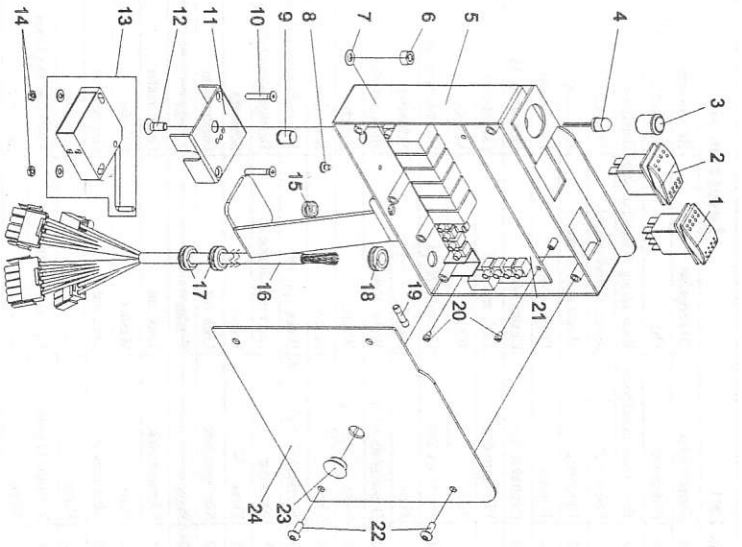

Control box

Spare Parts List

Control box

15.05.2001

Pos.	Part no.	Bemærkning	Description	Bemærkning	Désignation	Qts.
1	982136	Kontakt, LOFT - SÆNK	Switch, UP-DOWN	Schalter, AUF-AB	Contacteur	1
2	982134	Kontakt, ON - OFF	Switch, ON-OFF	Schalter, ON-OFF	Contacteur	1
3	986094	Lysfølebeholder	Led holder	Dødschalter		1
4	986095	Lyskode	Led	Dkode		1
5	403674	Styvebox	Control box	Styvekasten		1
6	921060	Stikringsmøtrik	Lock nut	Gegenmutter	Ecartou de verrouillage	1
7	925061	Fjederskrive	Spring cap	Drækskræbe	Rondelle à ressort	1
8	913404	Skruer	Screw	Skrue	Vis	1
9	929024	Patronkuglelelis	Collet ball catch	Patronkuglelelis		1
10	911425	Skruer	Screw	Skrue	Vis	2
11	403639	Fotocelebholder	Holder for photo cell	Halter for Photozelle		1
12	911618	Skruer	Screw	Skrue	Vis	1
13	929011	Fotozelle	Photo cell	Photozelle		1
14	921040	Stikringsmøtrik	Lock nut	Gegenmutter	Ecartou de verrouillage	2
15	980220	Ledningsgemmenføring	Cable lead-in	Kabelindføring	Traversee de câble	1
16	170205	Kabel	Cable	Kabel	Câble	1
17	980223	Ledningsgemmenføring	Cable lead-in	Kabelindføring	Traversee de câble	2
18	530021	Ledningsgemmenføring	Cable lead-in	Kabelindføring	Traversee de câble	1
19	986066	Stikring 4 amp.	Fuse 4 amp.	Sikring 4 Amp.	Fusible 4 amp.	1
20	913305	Skruer	Screw	Skrue	Vis	5
21	982340	Printplade	Circuit board	Lejerplade		1
22	919512	Skruer	Screw	Skrue	Vis	4
23	993066	Gummitrop	Rubber plug	Gummitopsel		1
24	403615	Låg	Cover	Deckel		1